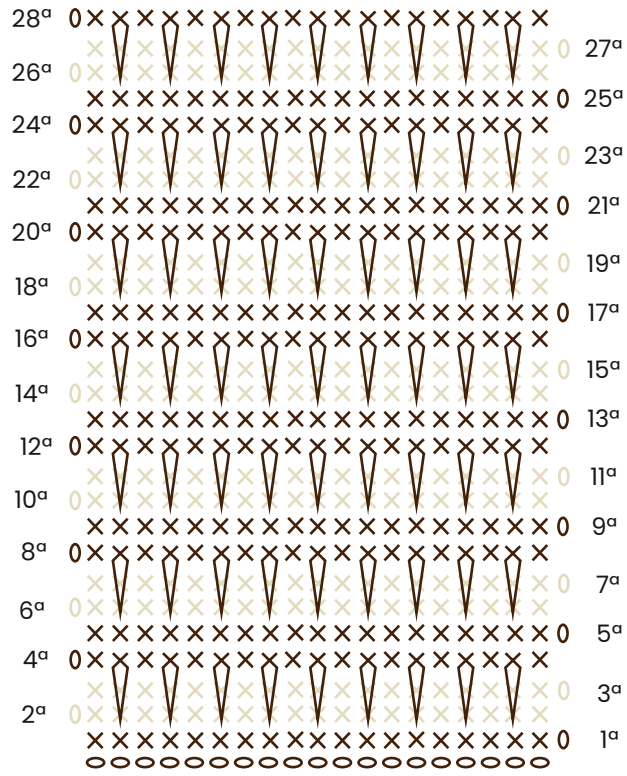

QUADRETTI INCORNICIATI

○ = catenella X = maglia bassa X = maglia bassa allungata